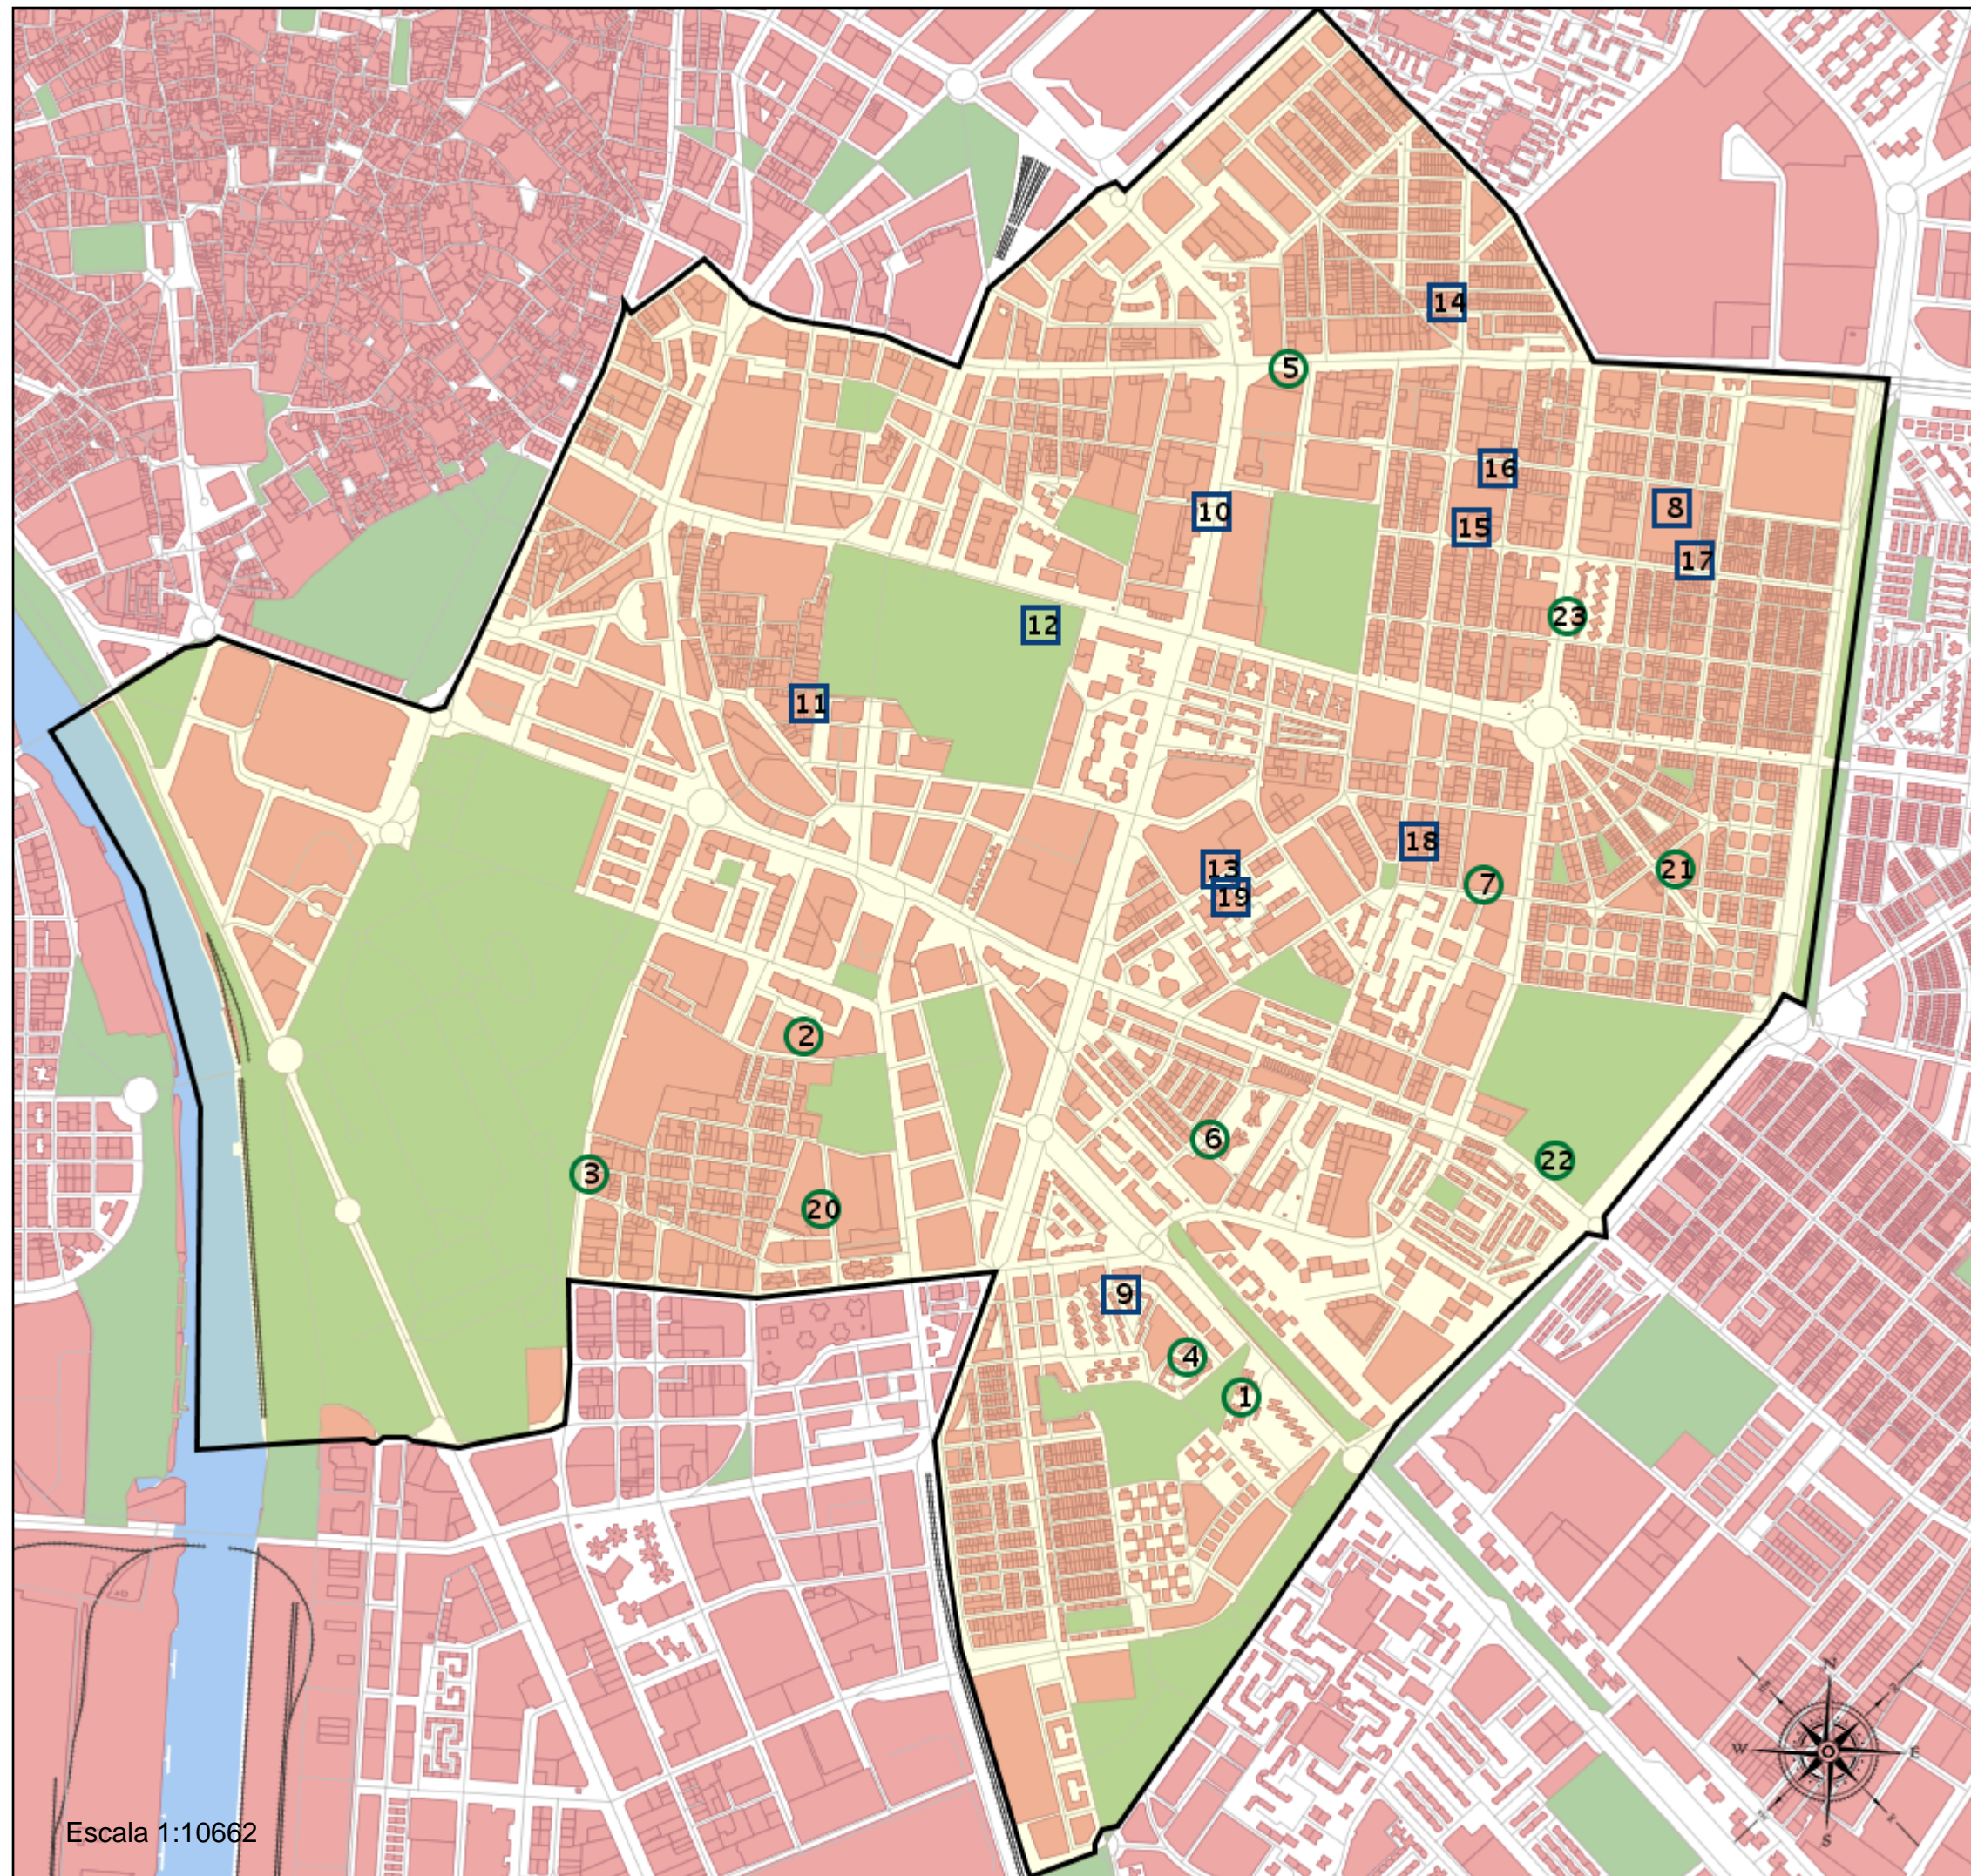

Área de influencia escolar Sevilla

Sevilla_I_P_08
ZONA 8 (Segundo Cic. Infantil/Primaria)

- (1) 41004356 - C.E.I.P. Cristóbal Colón
- (2) 41004368 - C.E.I.P. Joaquín Turina
- (3) 41004371 - C.E.I.P. España
- (4) 41004393 - C.E.I.P. Fernán Caballero
- (5) 41004514 - C.E.I.P. Borbolla
- (6) 41004538 - C.E.I.P. Aníbal González
- (7) 41004541 - C.E.I.P. Prácticas
- (8) 41004575 - C.D.P. Juan Nepomuceno Rojas
- (9) 41005634 - C.D.P. Nuestra Señora de las Mercedes
- (10) 41005920 - C.D.P. Buen Pastor
- (11) 41005956 - C.D.P. San Bernardo
- (12) 41006021 - C.D.P. Inmaculado Corazón de María "Portaceli"
- (13) 41006067 - C.D.P. Escuelas Salesianas María Auxiliadora
- (14) 41006109 - C.D.P. Nuestra Señora de Andévalo
- (15) 41006134 - C.D.P. Sagrada Familia de Urgel
- (16) 41006146 - C.D.P. Sagrado Corazón de Jesús
- (17) 41006161 - C.D.P. San Francisco Solano
- (18) 41006195 - C.D.P. San Miguel
- (19) 41006213 - C.D.P. Santa Joaquina de Vedruna
- (20) 41008350 - C.E.I.P. Maestra Isabel Álvarez
- (21) 41009317 - E.I. Martín de Gainza
- (22) 41010678 - C.E.I.P. Ortiz de Zúñiga
- (23) 41018239 - C.E.PR. Cruz del Campo